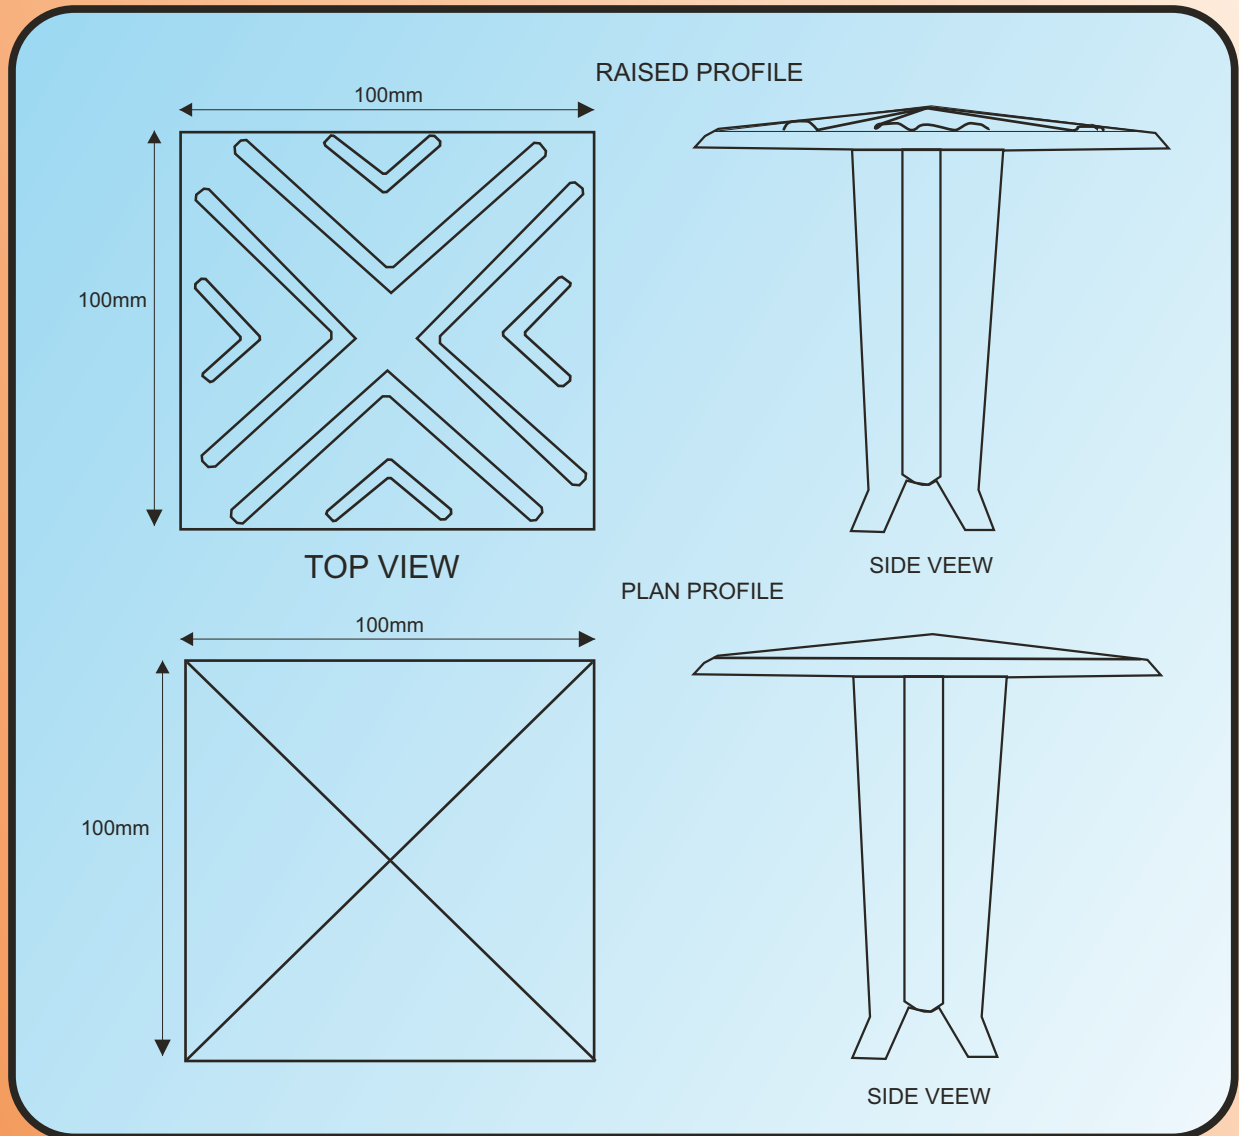

# Aluminijumski Markeri

Weight: 210g